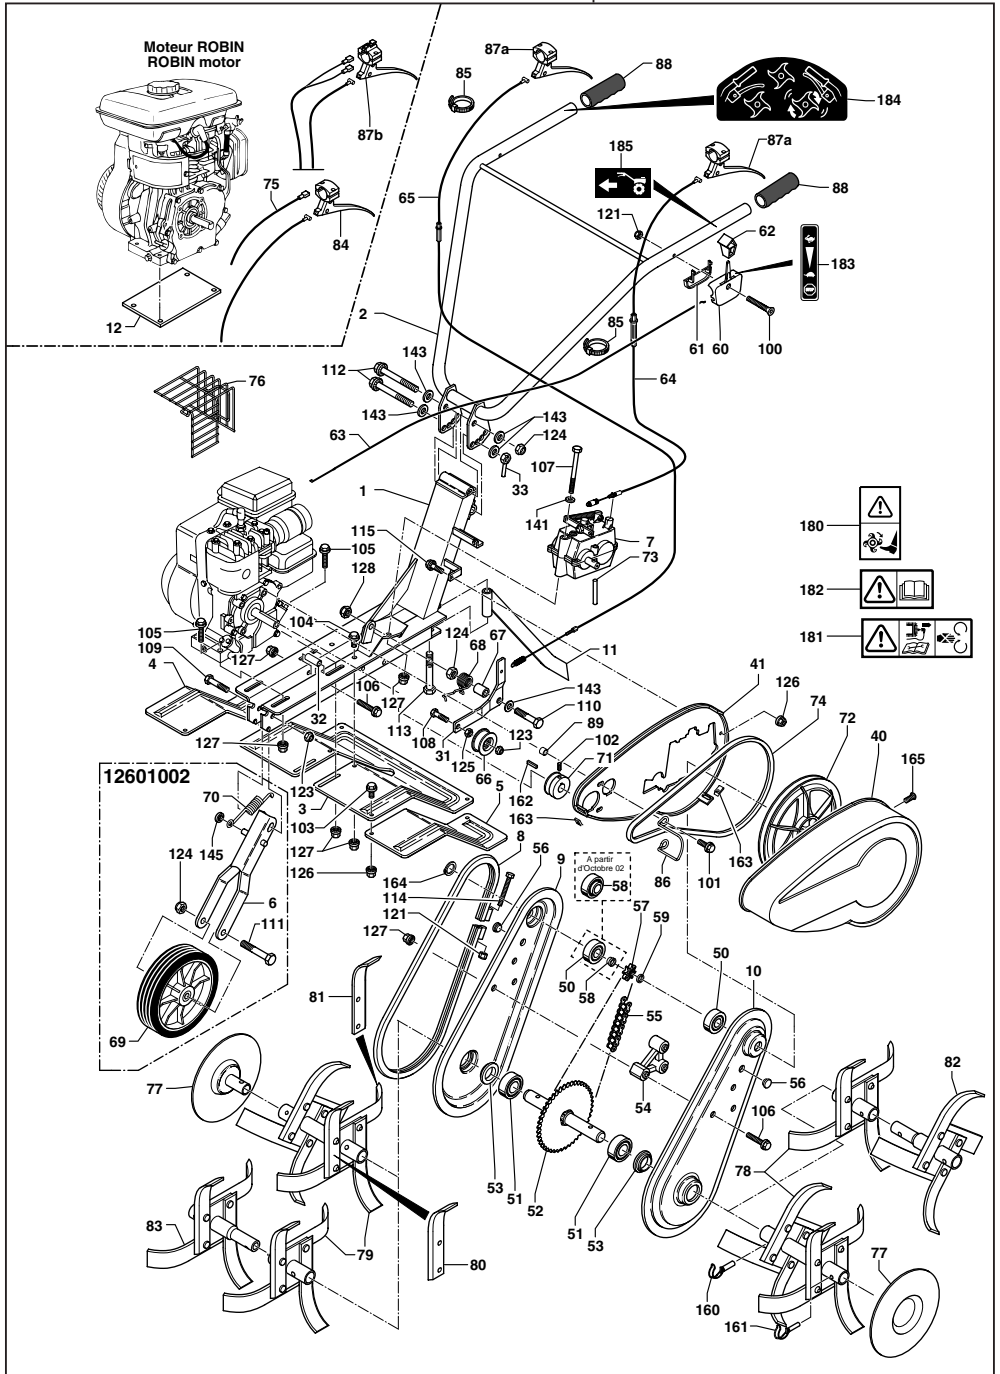

Rep N°	Nvelles réf. New ref.	Anc. réf. Old ref.	Désignation	Description	Qté Qty	N° machine	
						à partir de from	jusqu'à to has
	3001000007	57723500	Carter complet à jonc (Gris 8120)	Complete casing, flanged (Grey 8120)			
1	3002020501 3002020601 3002021301	12004101 57523101 11525101 11435101	Châssis (Gris 8120) Châssis (Gris 627) Châssis (Rouge 3002) Châssis (Orange)	Chassis (Grey 8120) Chassis (Grey 627) Chassis (Red 3002) Chassis (Orange)	1		
2	3002021601 3002020502 3002020602 3002020701 3002020301 3002021201 3002021302	11524101 12001103 57523103 24412103 11520103 12041103 12002103	Châssis (Jaune 116) Guidon (Gris 8120) Guidon (Gris 627) Guidon (Gris métal) Guidon (Noir) Guidon (Blanc) Guidon (Rouge 3002)	Chassis (Yellow 116) Handlebar (Grey 8120) Handlebar (Grey 627) Handlebar (Grey metal) Handlebar (Black) Handlebar (White) Handlebar (Red 3002)	1		
3	3002000507 3002000603 3002001603 3002001303	12601007 57103007 11409117 11408117 11401117	Tôle protection centrale (Gris 8120) Tôle protection centrale (Gris 627) Tôle protection centrale (Jaune 116) Tôle protection centrale (Rouge 3002) Tôle protection centrale (Orange)	Protection iron sheet (Grey 8120) Protection iron sheet (Grey 627) Protection iron sheet (Yellow 116) Protection iron sheet (Red 3002) Protection iron sheet (Orange)	1		
4	3002000501 3002000601 3002001601 3002001301	12601008 57103008 11409118 11408118 11401118	Extension droite (Gris 8120) Extension droite (Gris 627) Extension droite (Jaune 116) Extension droite (Rouge 3002) Extension droite (Orange)	R.H.S guard extension (Grey 8120) R.H.S guard extension (Grey 627) R.H.S guard extension (Yellow 116) R.H.S guard extension (Red 3002) R.H.S guard extension (Orange)	1		
5	3002000502 3002000602 3002001602 3002001302	12601009 57103009 11409119 11408119 11401119	Extension gauche (Gris 8120) Extension gauche (Gris 627) Extension gauche (Jaune 116) Extension gauche (Rouge 3002) Extension gauche (Orange)	L.H.S guard extension (Grey 8120) L.H.S guard extension (Grey 627) L.H.S guard extension (Yellow 116) L.H.S guard extension (Red 3002) L.H.S guard extension (Orange)	1		
6	3002000308	12601005	Supp. roue transport (Noir)	Front wheel bracket (Black)	1		
7	0306040001	57720996	Réducteur Mar mécanique	Reversing gearbox	1		
8	3002001306 3002001604 3002000506 3002002401 3002002301 3002000312 3002000313 3002000302	12711033 12711037 12711032 12711035 12711034 11301130 11301131 12611011	Jonc (Rouge 3001) Jonc (Jaune 116) Jonc (Gris 8120) Jonc (Orange) Jonc (Bleu) Joue carter eco droite Joue carter eco gauche Éperon	Flange (Red 3001) Flange (Yellow 116) Flange (Grey 8120) Flange (Orange) Flange (Blue) Transmission housing, RHS Transmission housing, LHS Anchor tine	1 1 1 1 1 1 1 1		
9	3002000312	11301130	Joue carter eco droite	Transmission housing, RHS	1		
10	3002000313	11301131	Joue carter eco gauche	Transmission housing, LHS	1		
11	3002000302	12611011	Éperon	Anchor tine	1		
12		26501112	Réhausse moteur Robin	Raising panel Robin	1		
31	3002000104	11701140	Lévier embrayage	Clutch lever	1		
32	0302020015	11301145	Entretoise châssis	Spacer	1		
33		57001019	Écrou bridage guidon	Nut	1		
40	0300211201	11486 11524525 12004525 24412525 57523525	Écrou frein M12 Z Capot courroie (Noir) Capot courroie (Rouge) Capot courroie (Bleu) Capot courroie (Orange)	Locknut M12 Z Belt cover (Black) Belt cover (Red) Belt cover (Blue) Belt cover (Orange)	1	10/02	
41	0340010001	14303	Cache intérieur	Inner stiele belt cover	1		
	0340010001	14303a	Cache intérieur	Inner stiele belt cover	1		
50	0306010015	12503	Roulement	Ball-race	2		
51	0306010020	12542	Roulement	Ball-race	2		
52	0306050010	15038	Arbre de travail	Blade shaft	1		
53	0341000027	46098	joint de carter	Washer	2		
54	0341000001	14088	Entretoise plastique	Plastic spacer	1		
55	0306020005	13292	Chaîne	Chain	1		
56	0341000014	12793	Bouchon	Grease cap	2		
57	0306050016	13372	Pignon 8 dts	Pinion	1		
58	0302020016 0306010016	16032 12551	Entretoise épaulée Roulement épaulé	Shouldered spacer Shouldered Ball-race	1 1	10/02	
59	0302020009	16031	Entretoise carter	Spacer	1		
60	0307020007	64948	Manette gaz	Accelerator lever	1		
61	0307020001	62754	Cache manette	Accelerator lever housing	1		
62	0341000020	68363	Embout manette gaz	Accelerator knob	1		
63	0308040008 0308040004 0308040006	13839a 13130b 13129a	Câble gaz (BS 5,5hp Intek) Câble gaz (BS 5hp) Câble gaz (Geotec)	Throttle cable (BS 5,5hp Intek) Throttle cable (BS 5hp) Throttle cable (Geotec)	1 1 1		
64	0308040005	13826b	Cable gaz (Honda GC 135/GC160)	Throttle cable (Honda GC 135/GC160)	1		
65	0308040003	13134a	Cable gaz (Robin Subaru EX13)	Throttle cable (Robin Subaru EX13)	1